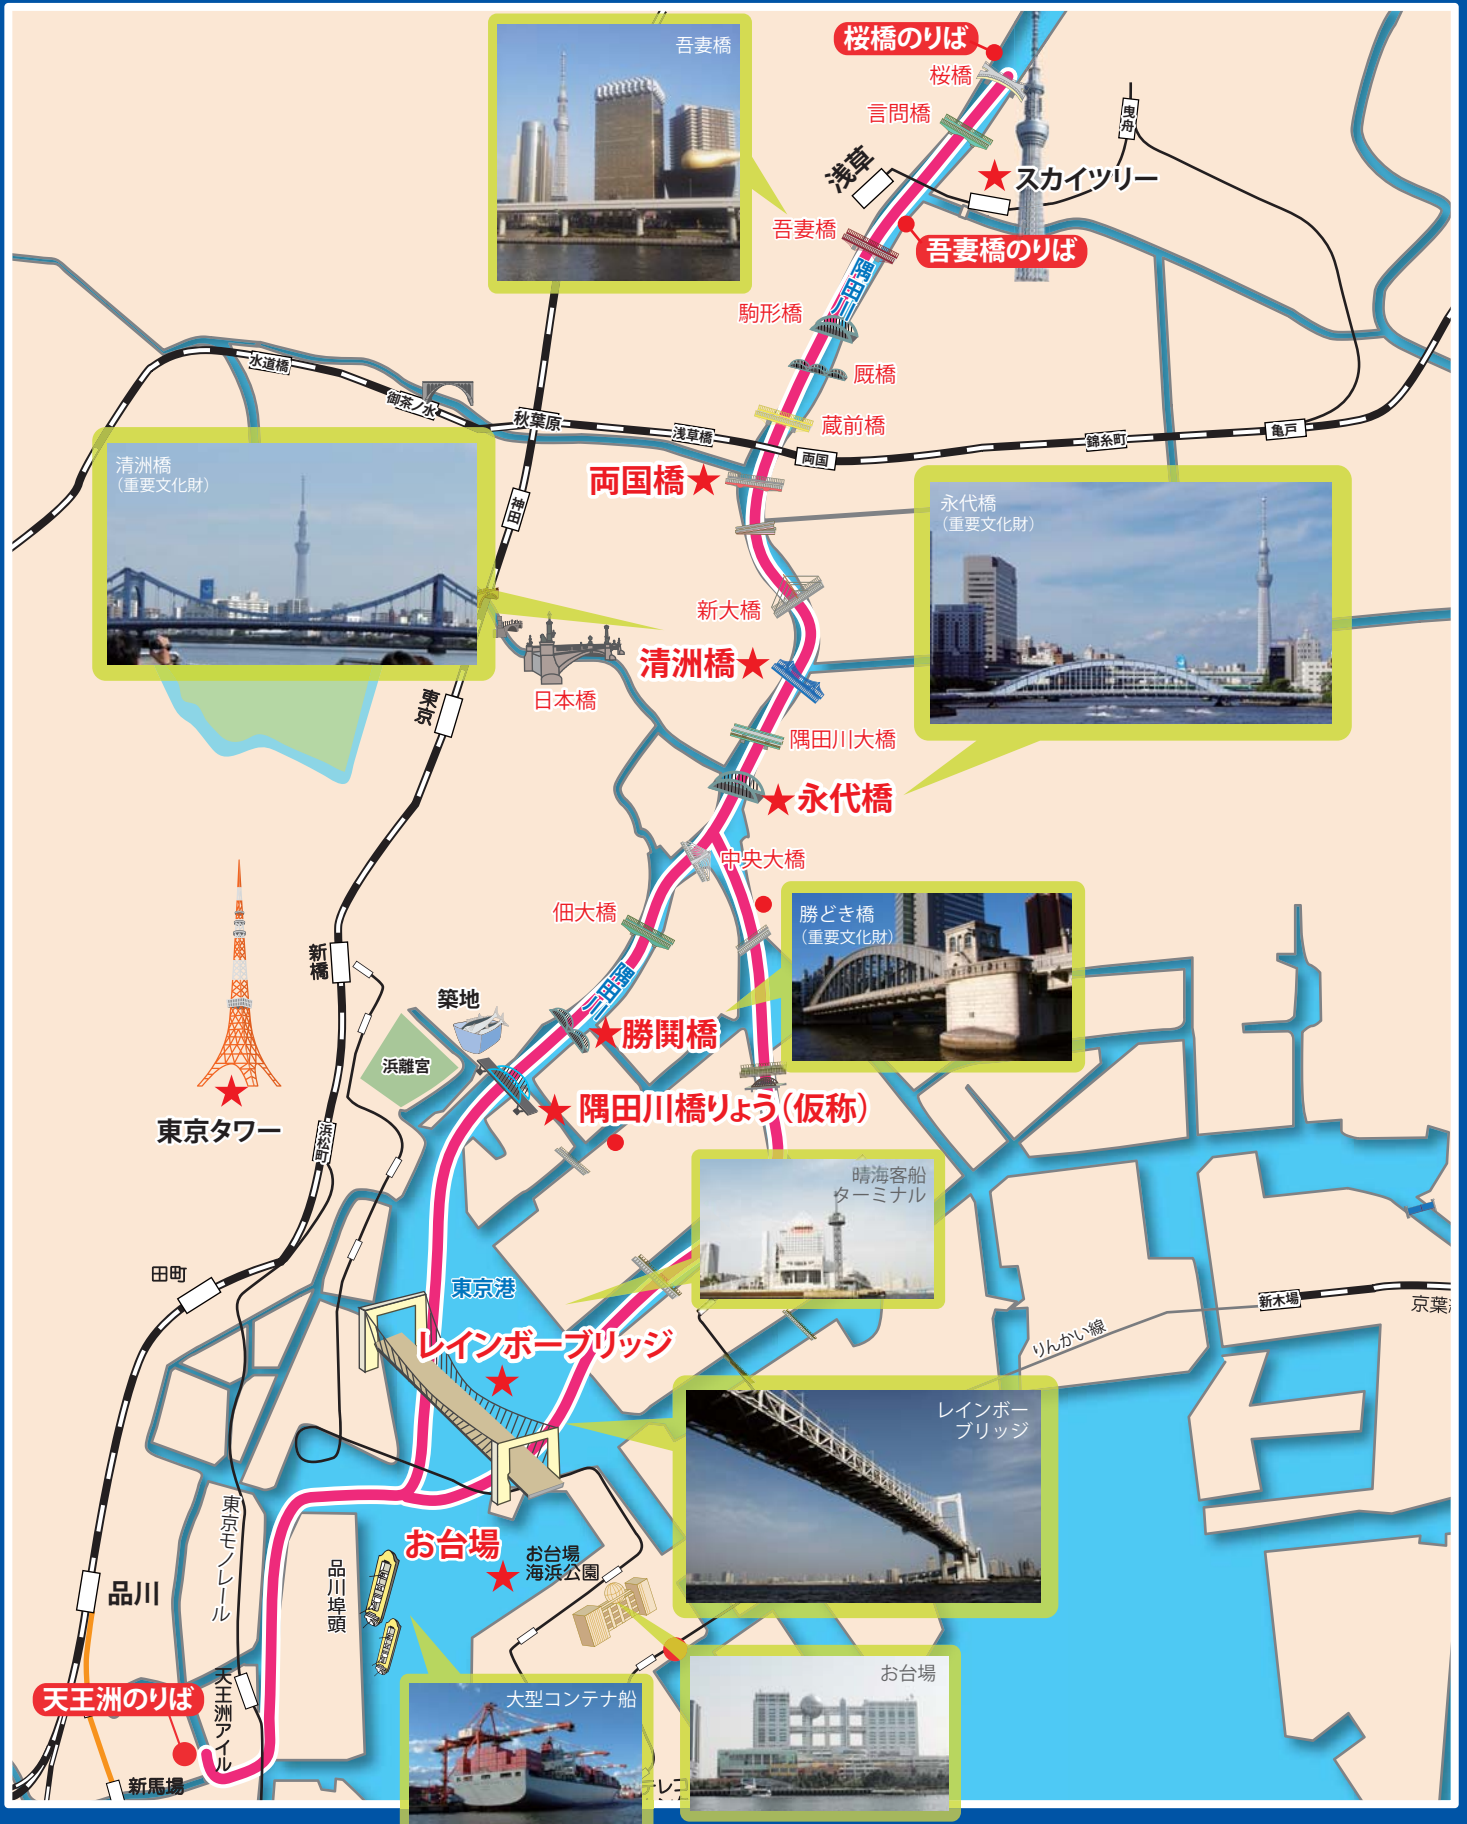

東京湾

隅田川スカイツリーコース

おすすめコース

天王洲～隅田川めぐり（勝どき橋・永代橋）～
浅草：スカイツリー・隅田公園～隅田川下り～
レインボーブリッジ～お台場～天王洲

150分クルーズ

株式会社ジール

ZEAL CO.,LTD.
東京都港区海岸3-21-35芝浦岸壁ビル1F/2F

(ご注意) ●ご乗船に際しては、乗船予約が必要です。お電話・ホームページより事前にお申し込み下さい。●船の運航・管理・機材手配はリアルタイムで行います。●運航便は天候・海象により運休・中止・変更が生じる場合がございます。●ご予約完了後、お客様の都合によるキャンセルに関しては規定の料率により取消料をお支払い頂きます。