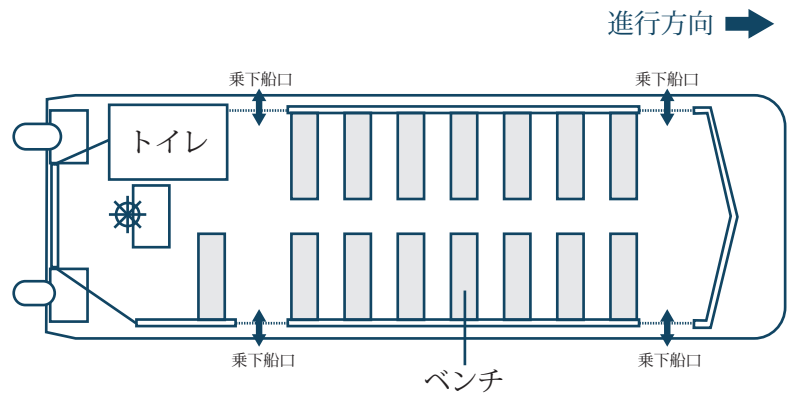

# かのん 海音

屋根がなく、橋の低い運河も航行できるように設計されています

後ろから

水洗式マリントイレ1つ

1列3名様向けのベンチ

## Ship Data

Total length	(全長)	.....	9.95m
Width	(全幅)	.....	3.26m
Weight	(総トン数)	.....	2.6t
Guest capacity	(定員)	.....	44名